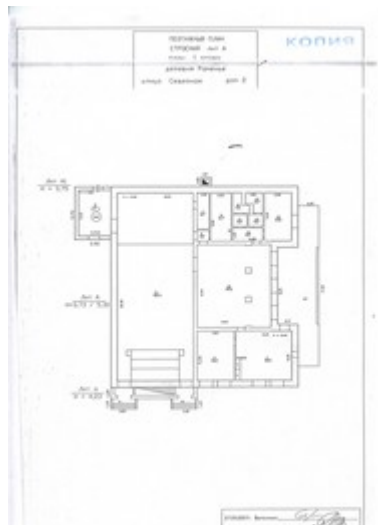

Продам коммерческую недвижимость

Территория: Владимирская обл,
Суздальский район,
деревня Раменье

Стоимость: rub 1 590 000

Объект: здание
420 m²

Адрес: Владимирская область, деревня Раменье, Суздальский, Северная улица

Комментарий: Продается объект свободного назначения, площадью 420 кв.м, этажей в здании - 1. Требуется провести капитальный ремонт. Объект располагается на участке 1.2 га, год постройки 1985 г., участок находится в собственности, здание полностью функционирует, удобное расположение на первой линии домов. Кирпичный дом, есть большой подвал высотой 3 м, капитальное строение со стенами толщиной 60 см, газ по границе. Сайт: <https://realty.jcat.ru/01cfa483/?utm_source=nndv&utm_medium=paidsearch>.

Контакт:

телефон: (зарегистрируйтесь и войдите, чтобы увидеть), смотреть на сайте:

<http://vla-suzdalskii.nndv.ru/kommercheskaia198561.aspx>

email (скрыт), отправить письмо через сайт:

<http://vla-suzdalskii.nndv.ru/kommercheskaia198561pismo.aspx>

Размещено: с 13.11.17 13:11:27 до 13.11.18 13:11:27

Фото:

QR код (поднесите мобильный телефон для сканирования):